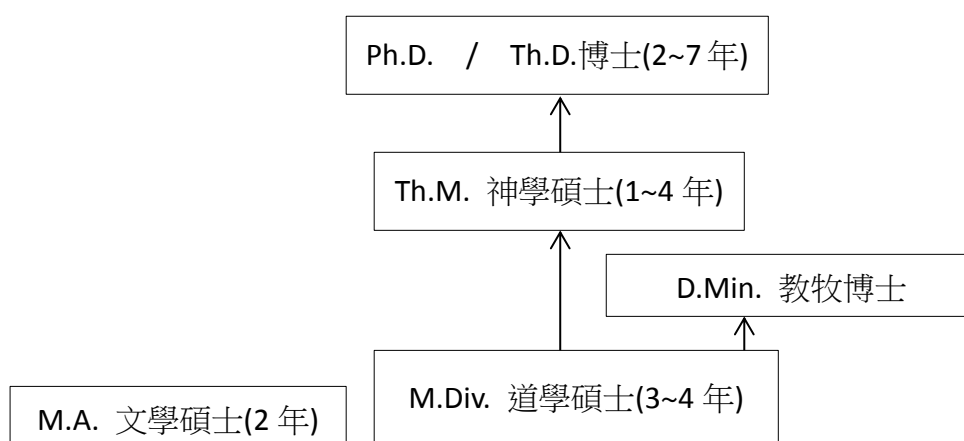

十五、已畢業的牧師或校友想來進修，要向他推薦什麼課程？

A：建議可修讀教牧博士、神學碩士(較學術)，教牧博士課程及論文要求比神學碩士寬鬆。具部定大學學歷牧者，亦可修讀教育部立案之文學碩士班(靈性諮商組、教會音樂組)。

十六、神學研究所的神學研究道學碩士班與神學碩士班有何不同？

A：神學碩士班需具道學碩士的文憑才能報考。神學學位之高低位階參照，如下圖所示。

十七、某些教育部立案之學校可招收無部定大專學歷之學生(例:暨南大學非營利組織經營管理碩士學位)，請問學校也有此規劃嗎？

A：若不具教育部大專以上學歷，但在國內外之專業領域有優異表現或獲獎者(EX:吳寶春條款)，未來可規劃在在職專班修讀，修讀道碩則尚未開放。

十八、本校是否有「回流」教育機制？(EX：台灣神學院的研究所學歷是否可補些許學分即可取得教育部承認之台灣神學研究學院的研究所碩士文憑)

A：本身具有教育部承認的大專以上學歷校友，需先報考推甄入學再以補學分之方式拿台灣神學研究學院研究所文憑，若無大專學歷，則尚無此管道。亦可報考修讀教育部承認之文學碩士班取得文憑(教會音樂組、靈性諮商組，或將成立之聖經文學組)